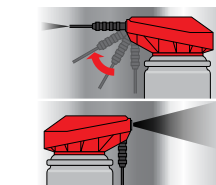

DETERGENTE PER DISCHI
Detergente spray efficace per la rimozione di olio, grasso, sabbia e sporco sui freni a disco ed altre parti mobili, quali cassette e pignoni.

Bombola Spray da 400 ml